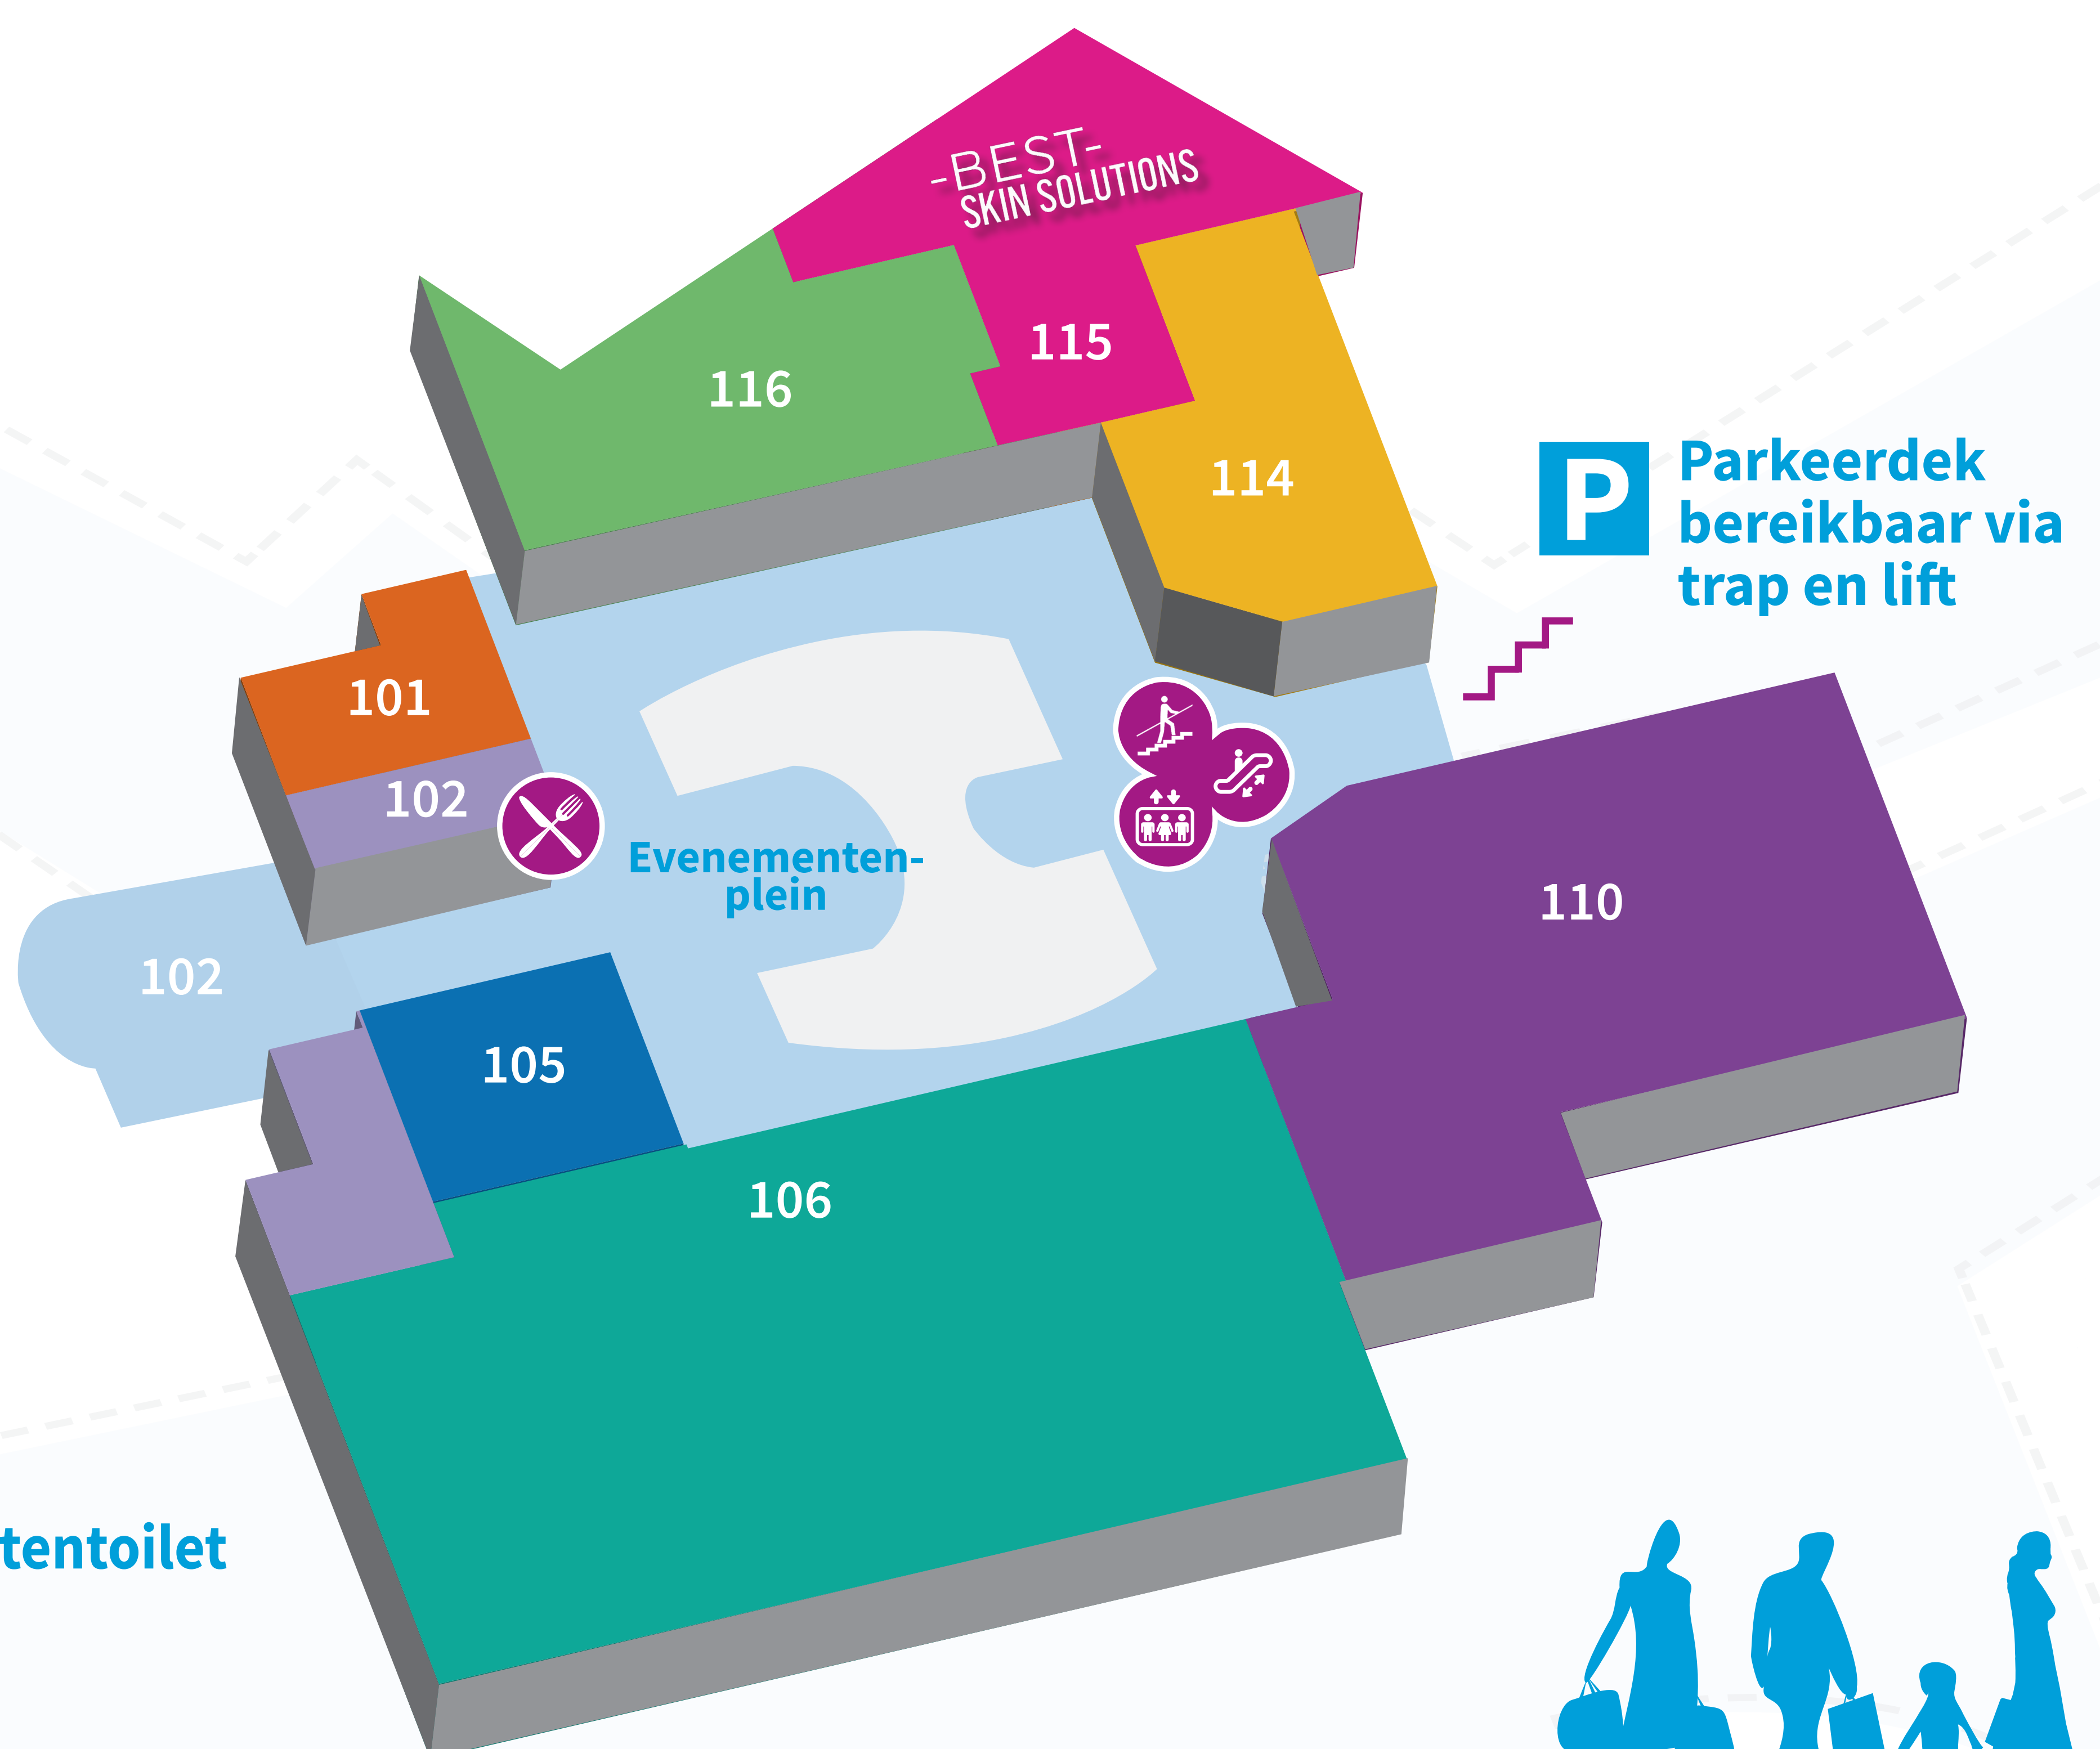

# Plattegrond

## Begane grond

- |    |                            |     |                       |     |                         |
|----|----------------------------|-----|-----------------------|-----|-------------------------|
| 2  | Theo Janssen Schoenen      | 18  | GSM Reparatie Centrum | 32  | Datum Voordeelshop      |
| 5  | Nappato Leather            | 22  | Xenos                 | 33a | Tante Hannie            |
| 6  | Nannies Speelwinkel        | 22a | Brain Wash Kappers    | 34  | Kramer Bedden           |
| 7  | Toff&Teddies kinderkleding | 22c | Gall en Gall          | 36  | Nappato Leather         |
| 7a | Bakkerij Koekkoek          | 23  | Mecca                 | 36a | A Trip Down Memory Lane |
| 8  | Moenen Woondecoraties      | 26a | Just Vintage Nijmegen | 37a | Unit Academie           |
| 9  | Fluffy Owl                 | 26  | Nagelstudio Saigon    | 38  | Violet Cosmetic Clinics |
| 12 | Snackpunt Molenpoort       | 26b | Openbare toiletten    | 39  | Jojo's Snacks           |
| 13 | Different Mode             | 28  | PLUS                  | 41  | Geldmaat pinautomaat    |
| 15 | Moenen Tapijten Outlet     | 28a | Phonestop             | 42  | Scooby Woo              |
| 16 | Kruidvat                   |     |                       |     |                         |

## 1<sup>e</sup> Verdieping

- 102 Poort van Nijmegen
- 106 Museum MediaDrome
- 115 Best Skin Solutions

Download hier de plattegrond

- |                |                     |
|----------------|---------------------|
| Eetgelegenheid | Toilet              |
| Trap           | Gehandicaptentoilet |
| Lift           | Verschoneren        |
| Roltrap        | Pinautomaat         |
| Kinderopvang   |                     |