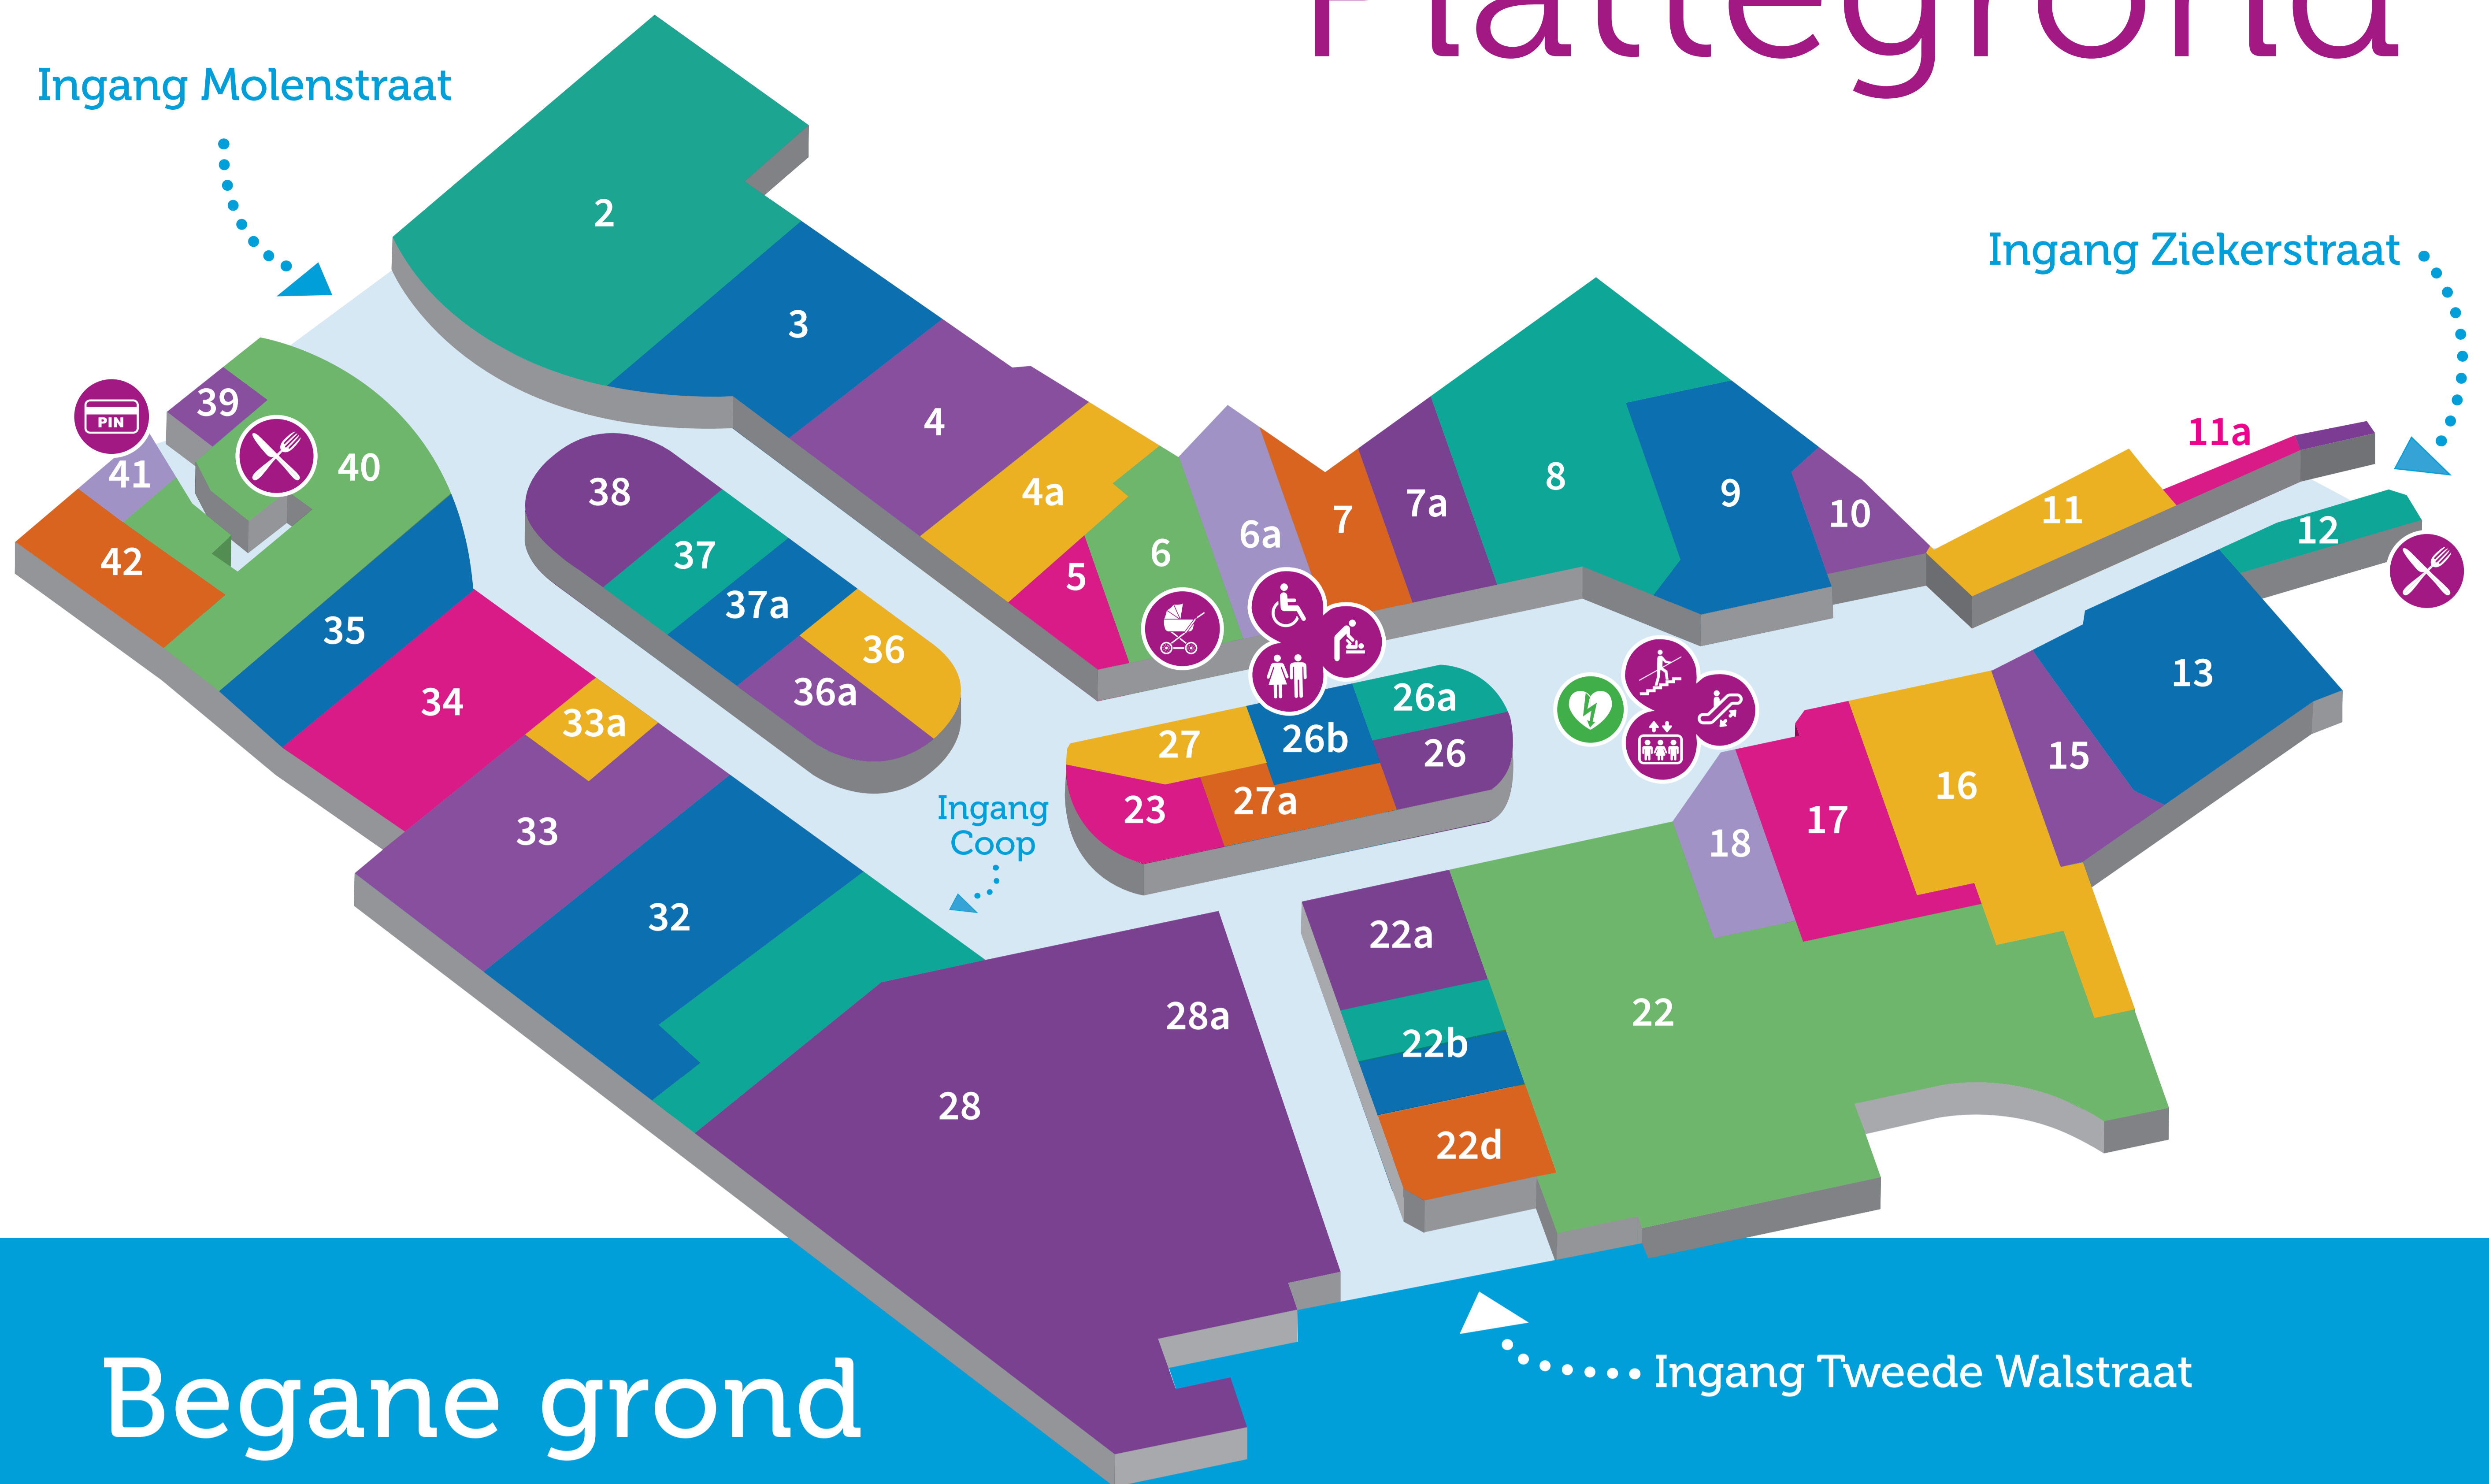

Plattegrond

Begane grond

- | | | |
|---------------------------|-----------------------------|--------------------------------------|
| 2 Schoenhuis Theo Janssen | 17 Palau Kinderschoenen | 36 Nappato Leather |
| 4 Prénatal | 18 GSM Reparatie Centrum | 36a André Ruijs Lederwaren |
| 5 Nappato Leather | 22 Xenos | 37 Unit Academie |
| 6 Nannies Speelwinkel | 22a Brain Wash | 37a Gabbertje Kinder -en Tienermode |
| 7 Hill's | 22d Gall en Gall | 38 Hampton Bay |
| 7a Moda Lena | 23 Mecca | 39 Jojo's Snacks |
| 8 Moenen Woonddecoraties | 26 Nagelstudio Saigon | 40 Panaché |
| 9 DIDI | 26a D&P Parfums | 41 ABN-AMRO pinautomaat |
| 11 Hayko Juweliers | 26b Openbare toiletten | 42 Kersten Schoenen & Sleutelmakerij |
| 11a Flex Store | 28 Coop | |
| 12 Snackpunt Molenpoort | 28a D-Reizen | |
| 13 Different | 33 Pipoos | |
| 15 Moenen Kleding Outlet | 33a Tante Hannie | |
| 16 Kruidvat | 34 Kramer Beddenspecialzaak | |

1^e Verdieping

- 101 Dalia Hairstyling
- 102 Poort van Nijmegen
- 110 Big Bazar
- 114 Store & More
- 115 Patrizia Bos

Download hier de plattegrond

- | | |
|----------------|---------------------|
| Eetgelegenheid | Toilet |
| Trap | Gehandicaptentoilet |
| Lift | Verschonen |
| Roltrap | Pinautomaat |
| Kinderopvang | AED |