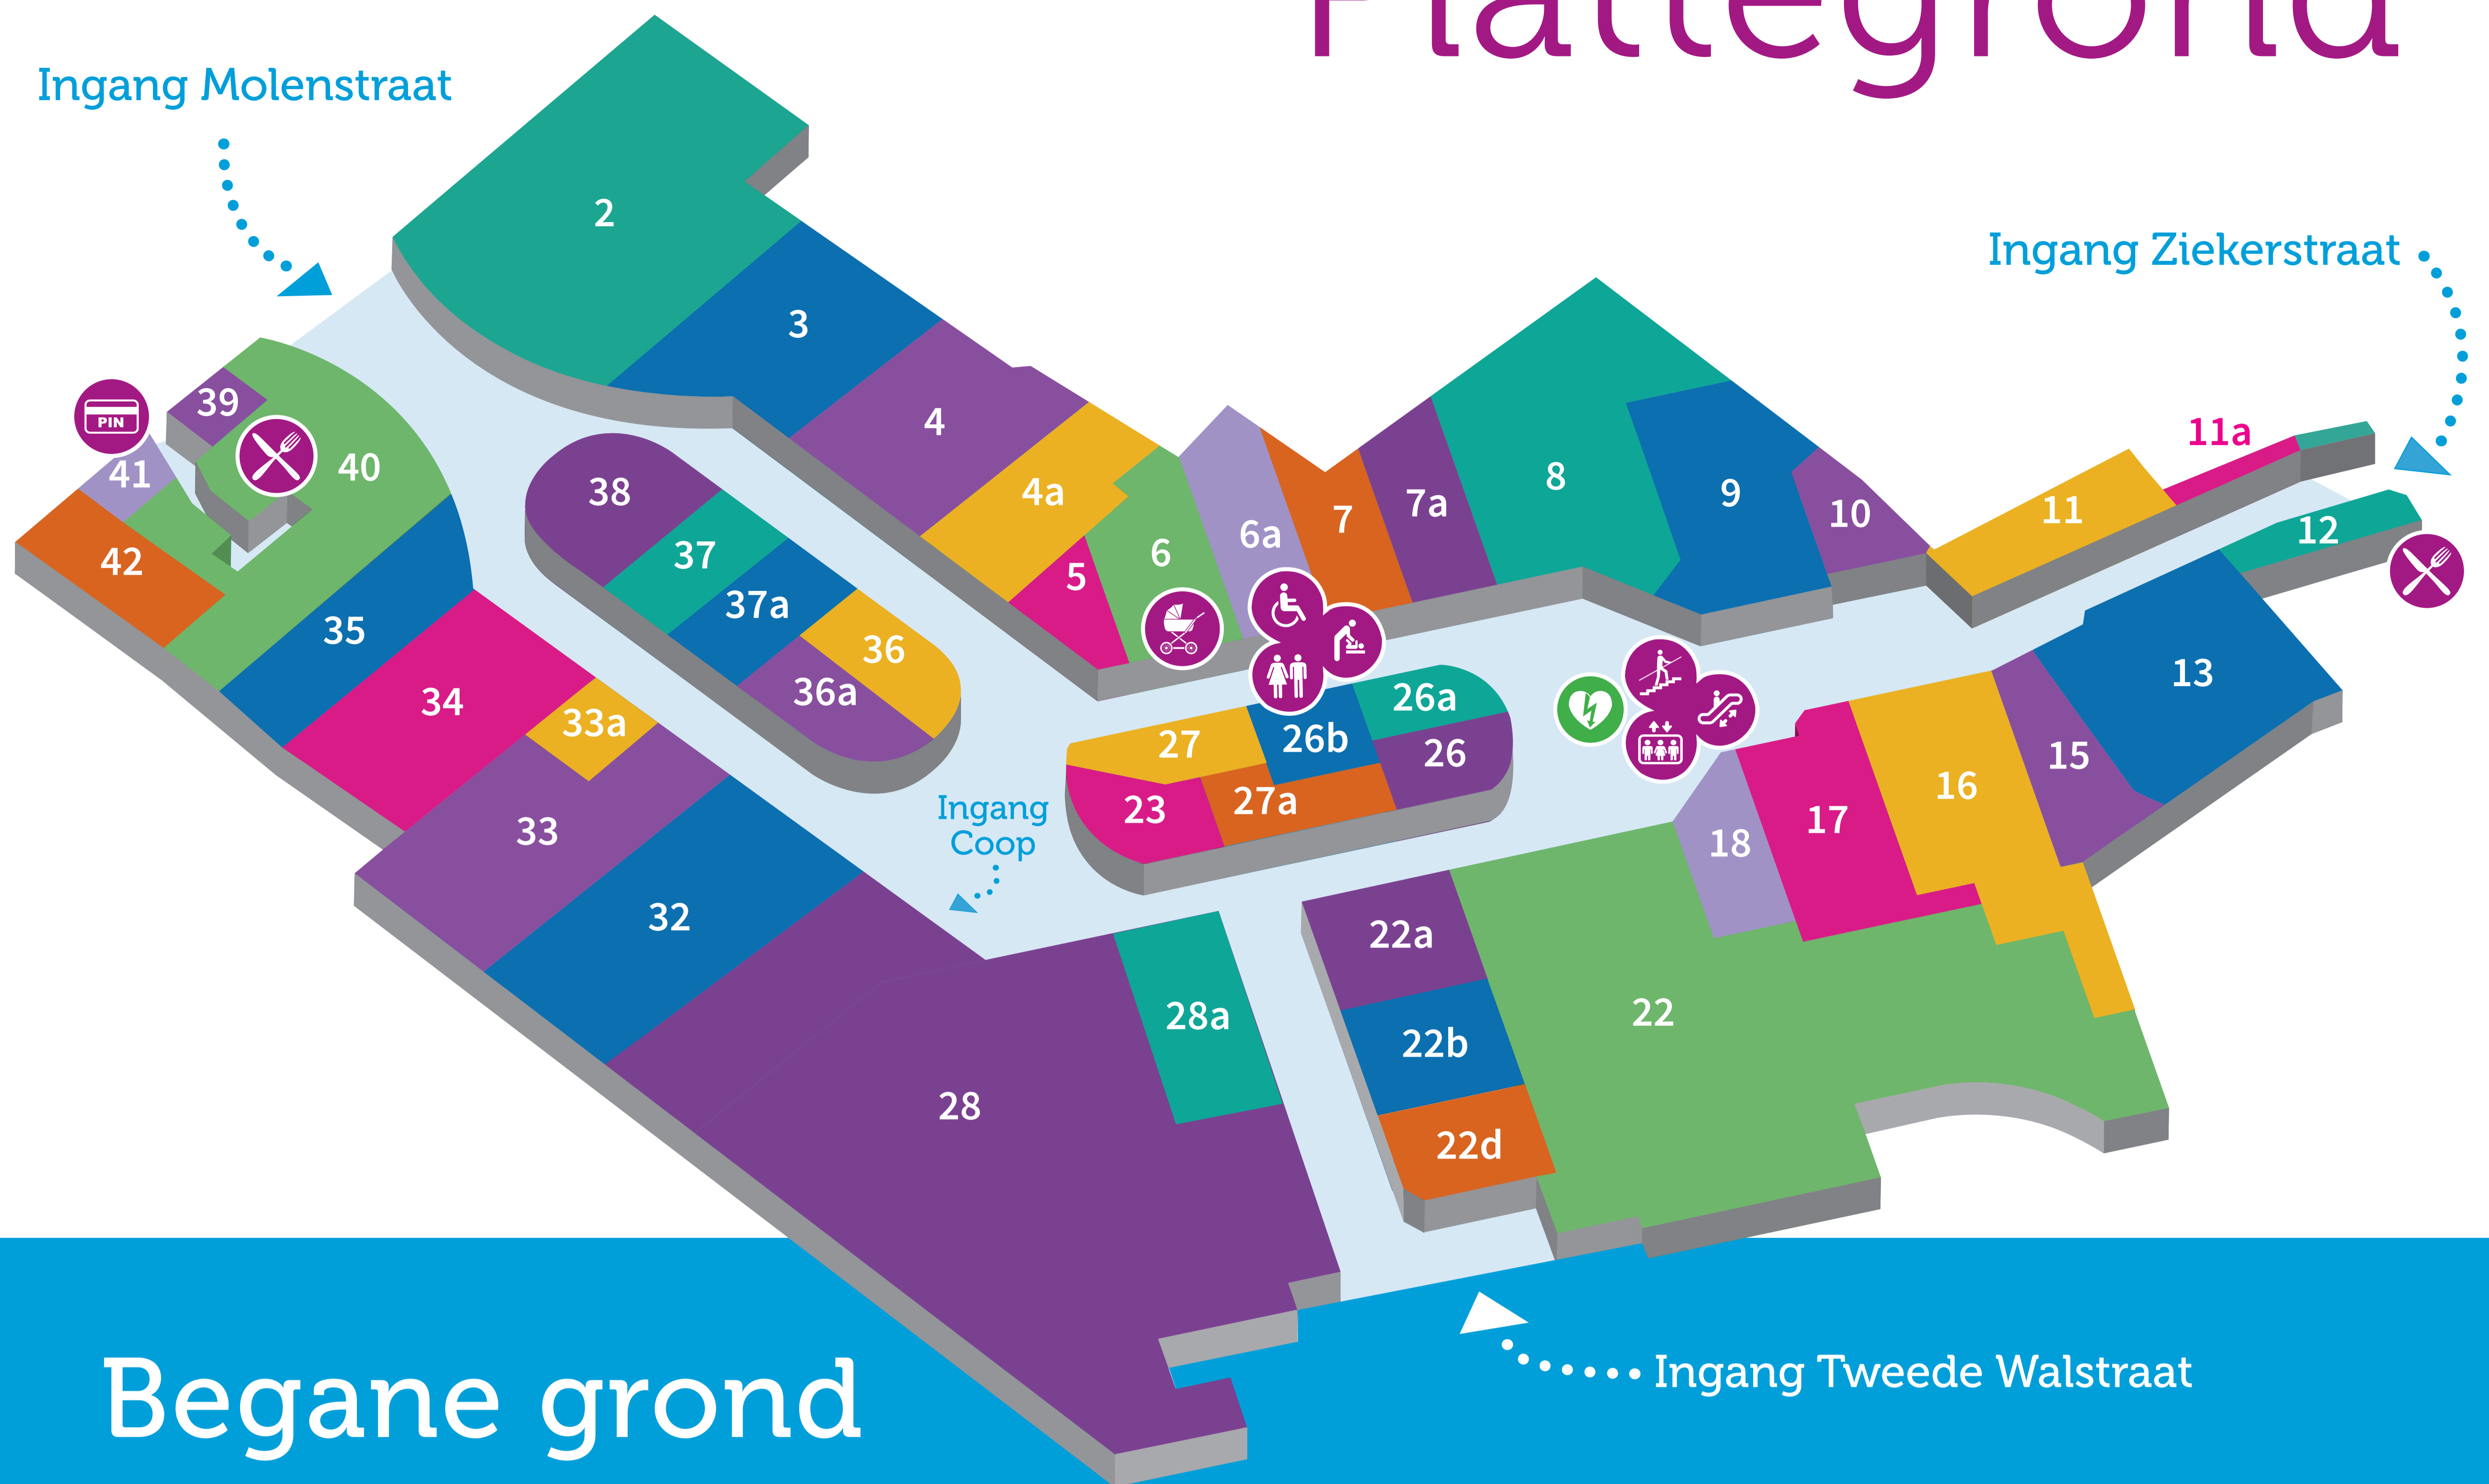

Plattegrond

Begane grond

- | | | |
|---------------------------|------------------------------|--------------------------------------|
| 2 Schoenhuis Theo Janssen | 16 Kruidvat | 35 Rema Fashion & Deco |
| 3 Intertoys | 17 Palau Kinderschoenen | 36 Nappato Leather |
| 4 Prénatal | 18 GSM Reparatie Centrum | 36a André Ruijs Lederwaren |
| 4a D-Reizen | 22 Xenos | 37 Unit Academie |
| 5 Nappato Leather | 22a Brain Wash | 37a Gabbertje Kinder -en Tienermode |
| 6 Nannies Speelwinkel | 22d Gall en Gall | 38 Hampton Bay |
| 7 Hill's | 23 Mecca | 39 Jojo's Snacks |
| 7a Moda Lena | 26 BellaDecoration | 40 Panaché |
| 9 DIDI | 26a D&P Parfums | 41 ABN-AMRO pinautomaat |
| 11 Hayko Juweliers | 26b Openbare toiletten | 42 Kersten Schoenen & Sleutelmakerij |
| 11a Flex Store | 28 Coop | |
| 12 Snackpunt Molenpoort | 33 Pipoos | |
| 13 Different | 33a Tante Hannie | |
| 15 KPN | 34 Kramer Beddenspecialzaken | |

1^e Verdieping

- 101 Dalia Hairstyling
- 102 Poort van Nijmegen
- 110 Big Bazar
- 114 Store & More
- 115 Patrizia Bos
- 116 Lingerie Odendaal

Download hier de plattegrond

- | | |
|----------------|---------------------|
| Eetgelegenheid | Toilet |
| Trap | Gehandicaptentoilet |
| Lift | Verschonen |
| Roltrap | Pinautomaat |
| Kinderopvang | AED |