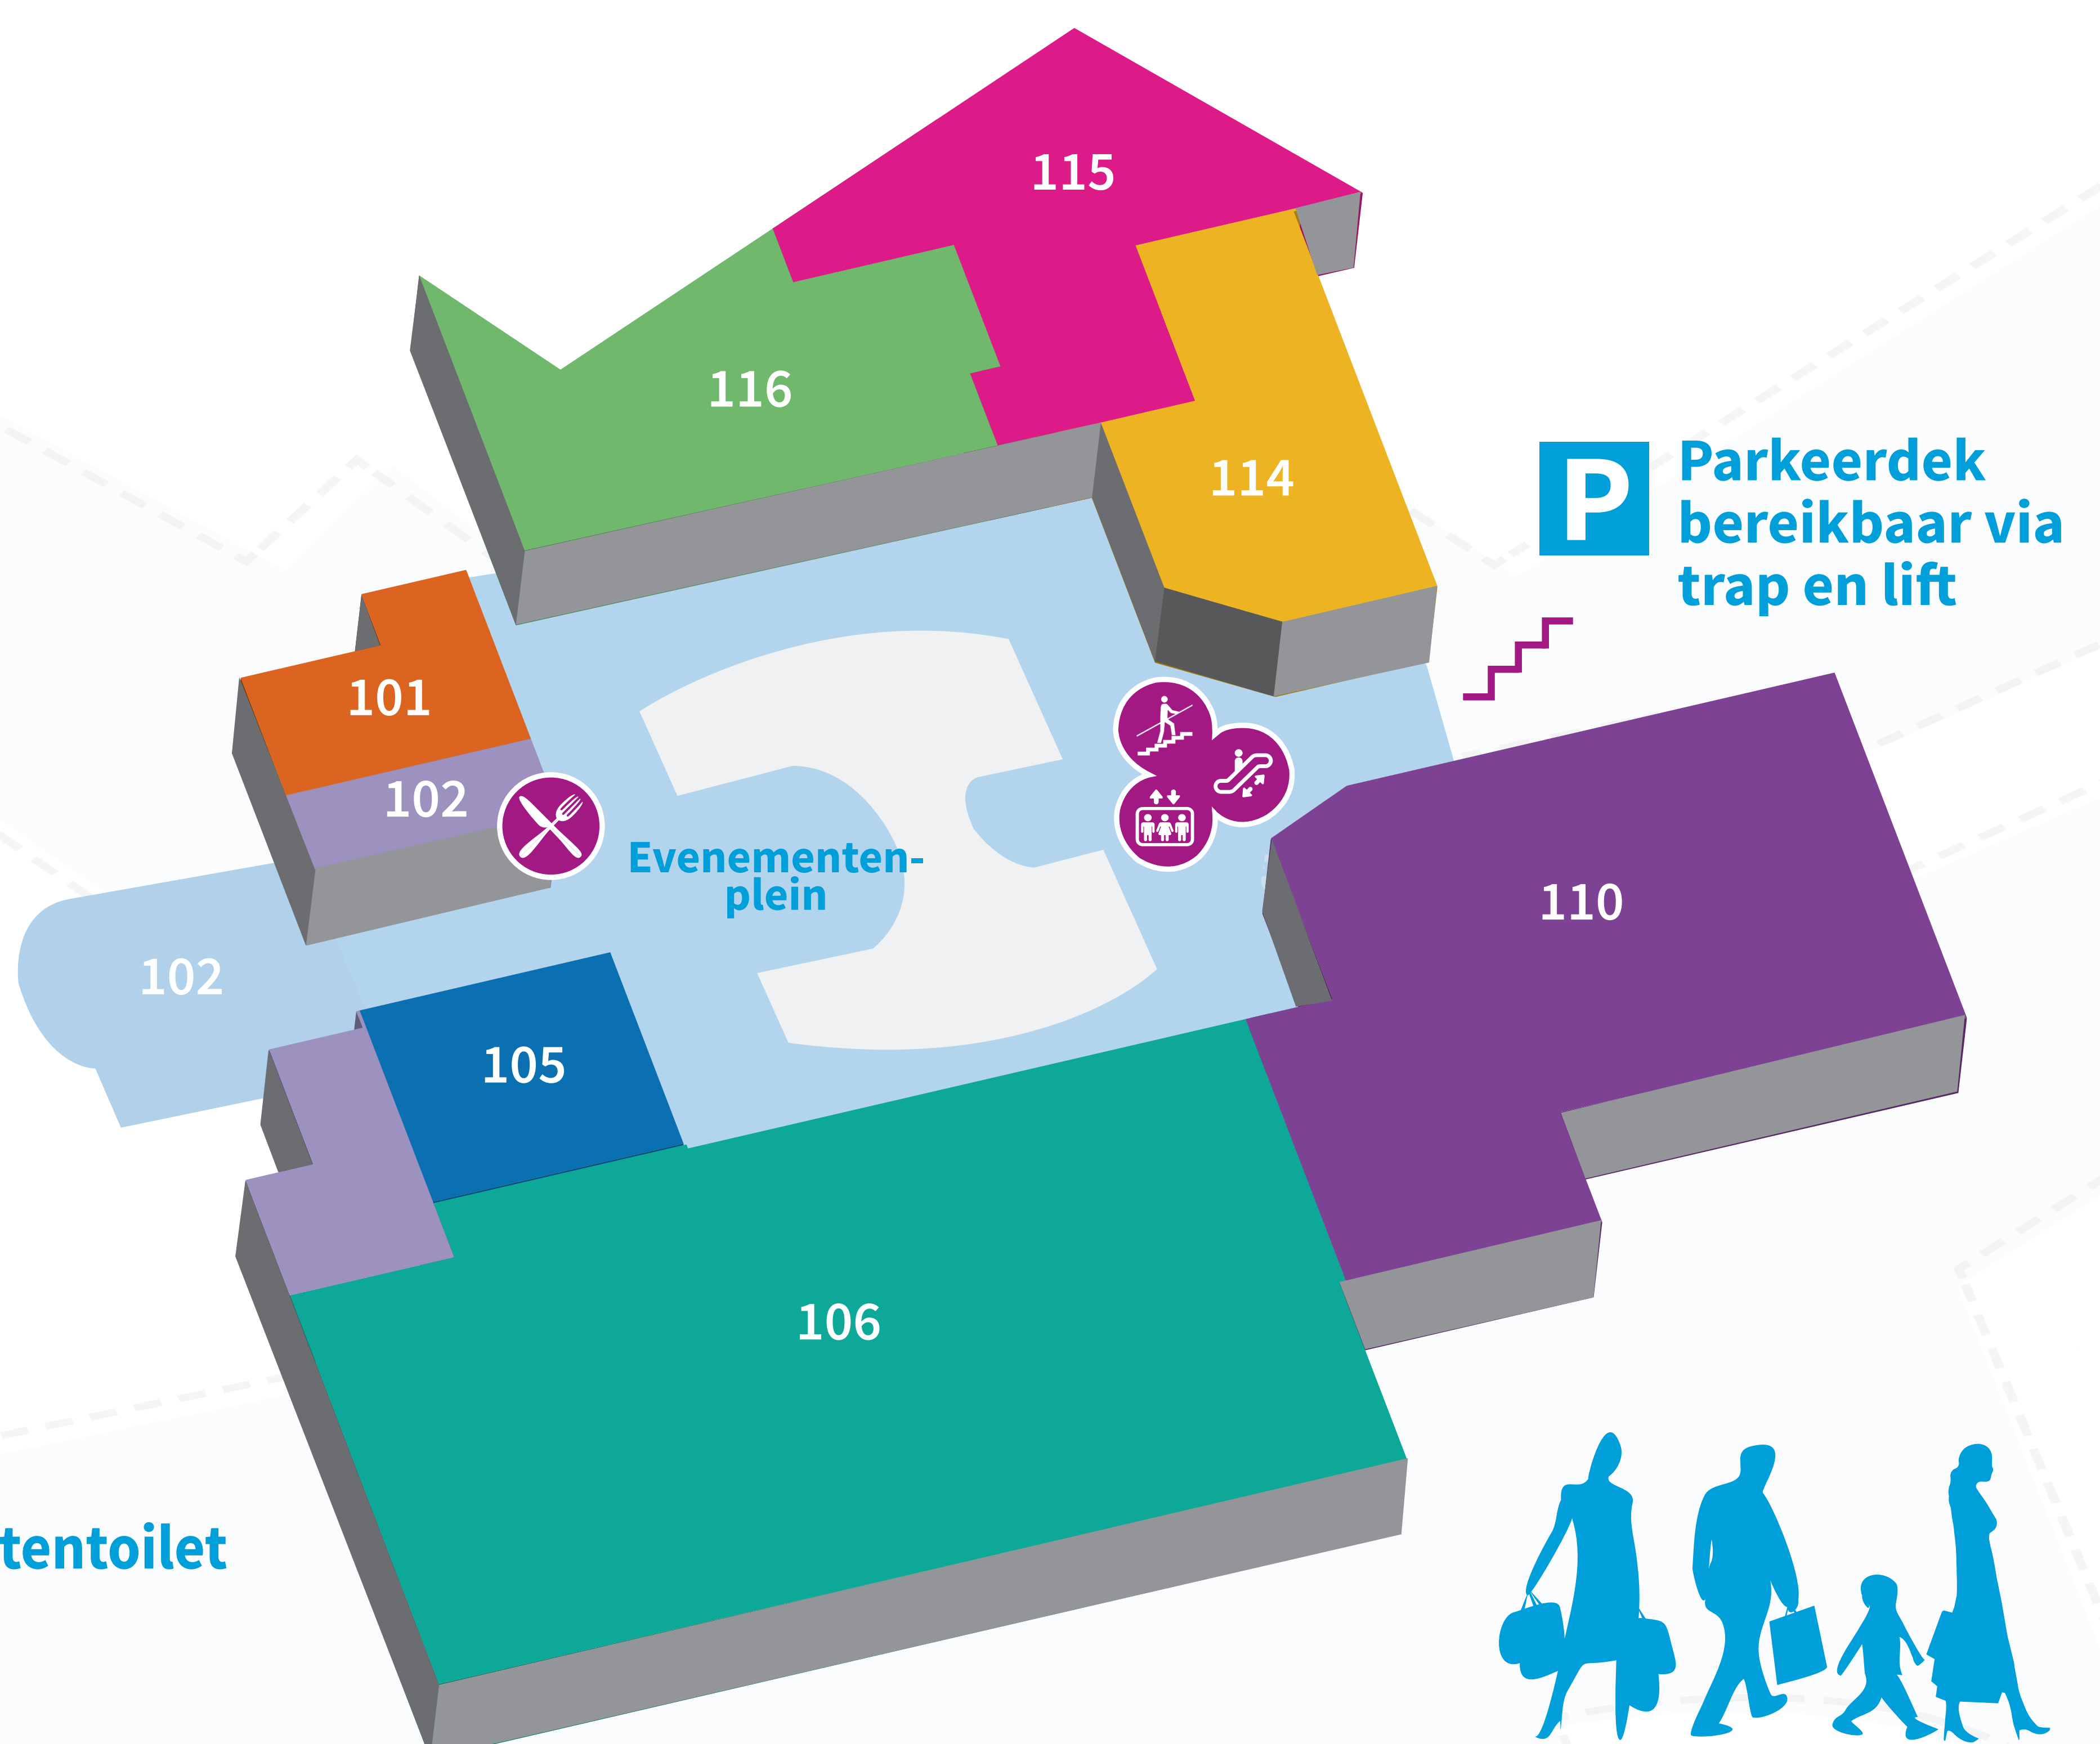

Plattegrond

Begane grond

- | | | | | | |
|----|---------------------------|-----|--------------------|-----|-----------------------------------|
| 2 | Schoenenhuis Theo Janssen | 22 | Xenos | 33a | Tante Hannie |
| 4 | Prénatal | 22a | Brain Wash Kappers | 34 | Kramer Beddenspecialzaken |
| 5 | Nappato Leather | 22c | Gall en Gall | 36 | Nappato Leather |
| 6 | Nannies Speelwinkel | 22c | Post NL | 36a | André Ruijs Lederwaren |
| 7 | Hill's | 22d | Brain Wash | 37 | Hampton Bay |
| 8 | Moenen Woondecoraties | 23 | Mecca | 37a | Unit Academie |
| 11 | Hayko Juwelier | 26 | Nagelstudio Saigon | 38 | Hampton Bay |
| 12 | Snackpunt Molenpoort | 26b | Openbare toiletten | 39 | Jojo's Snacks |
| 13 | Different | 28 | Coop | 40 | Panaché |
| 15 | Moenen Tapijten Outlet | 28a | Post NL | 41 | ABN-AMRO pinautomaat |
| 16 | Kruidvat | 33 | Pipoos | 42 | Kersten Schoenen & Sleutelmakerij |
| 18 | GSM Reparatie Centrum | | | | |

1^e Verdieping

- 101 Chic Hommes Kappers
- 102 Poort van Nijmegen
- 106 Tentoonstelling Wederopbouw
- 110 Big Bazar
- 115 Patrizia Bos

Download hier de plattegrond

- | | |
|----------------|---------------------|
| Eetgelegenheid | Toilet |
| Trap | Gehandicaptentoilet |
| Lift | Verschonen |
| Roltrap | Pinautomaat |
| Kinderopvang | |

Molenpoort
happy shopping