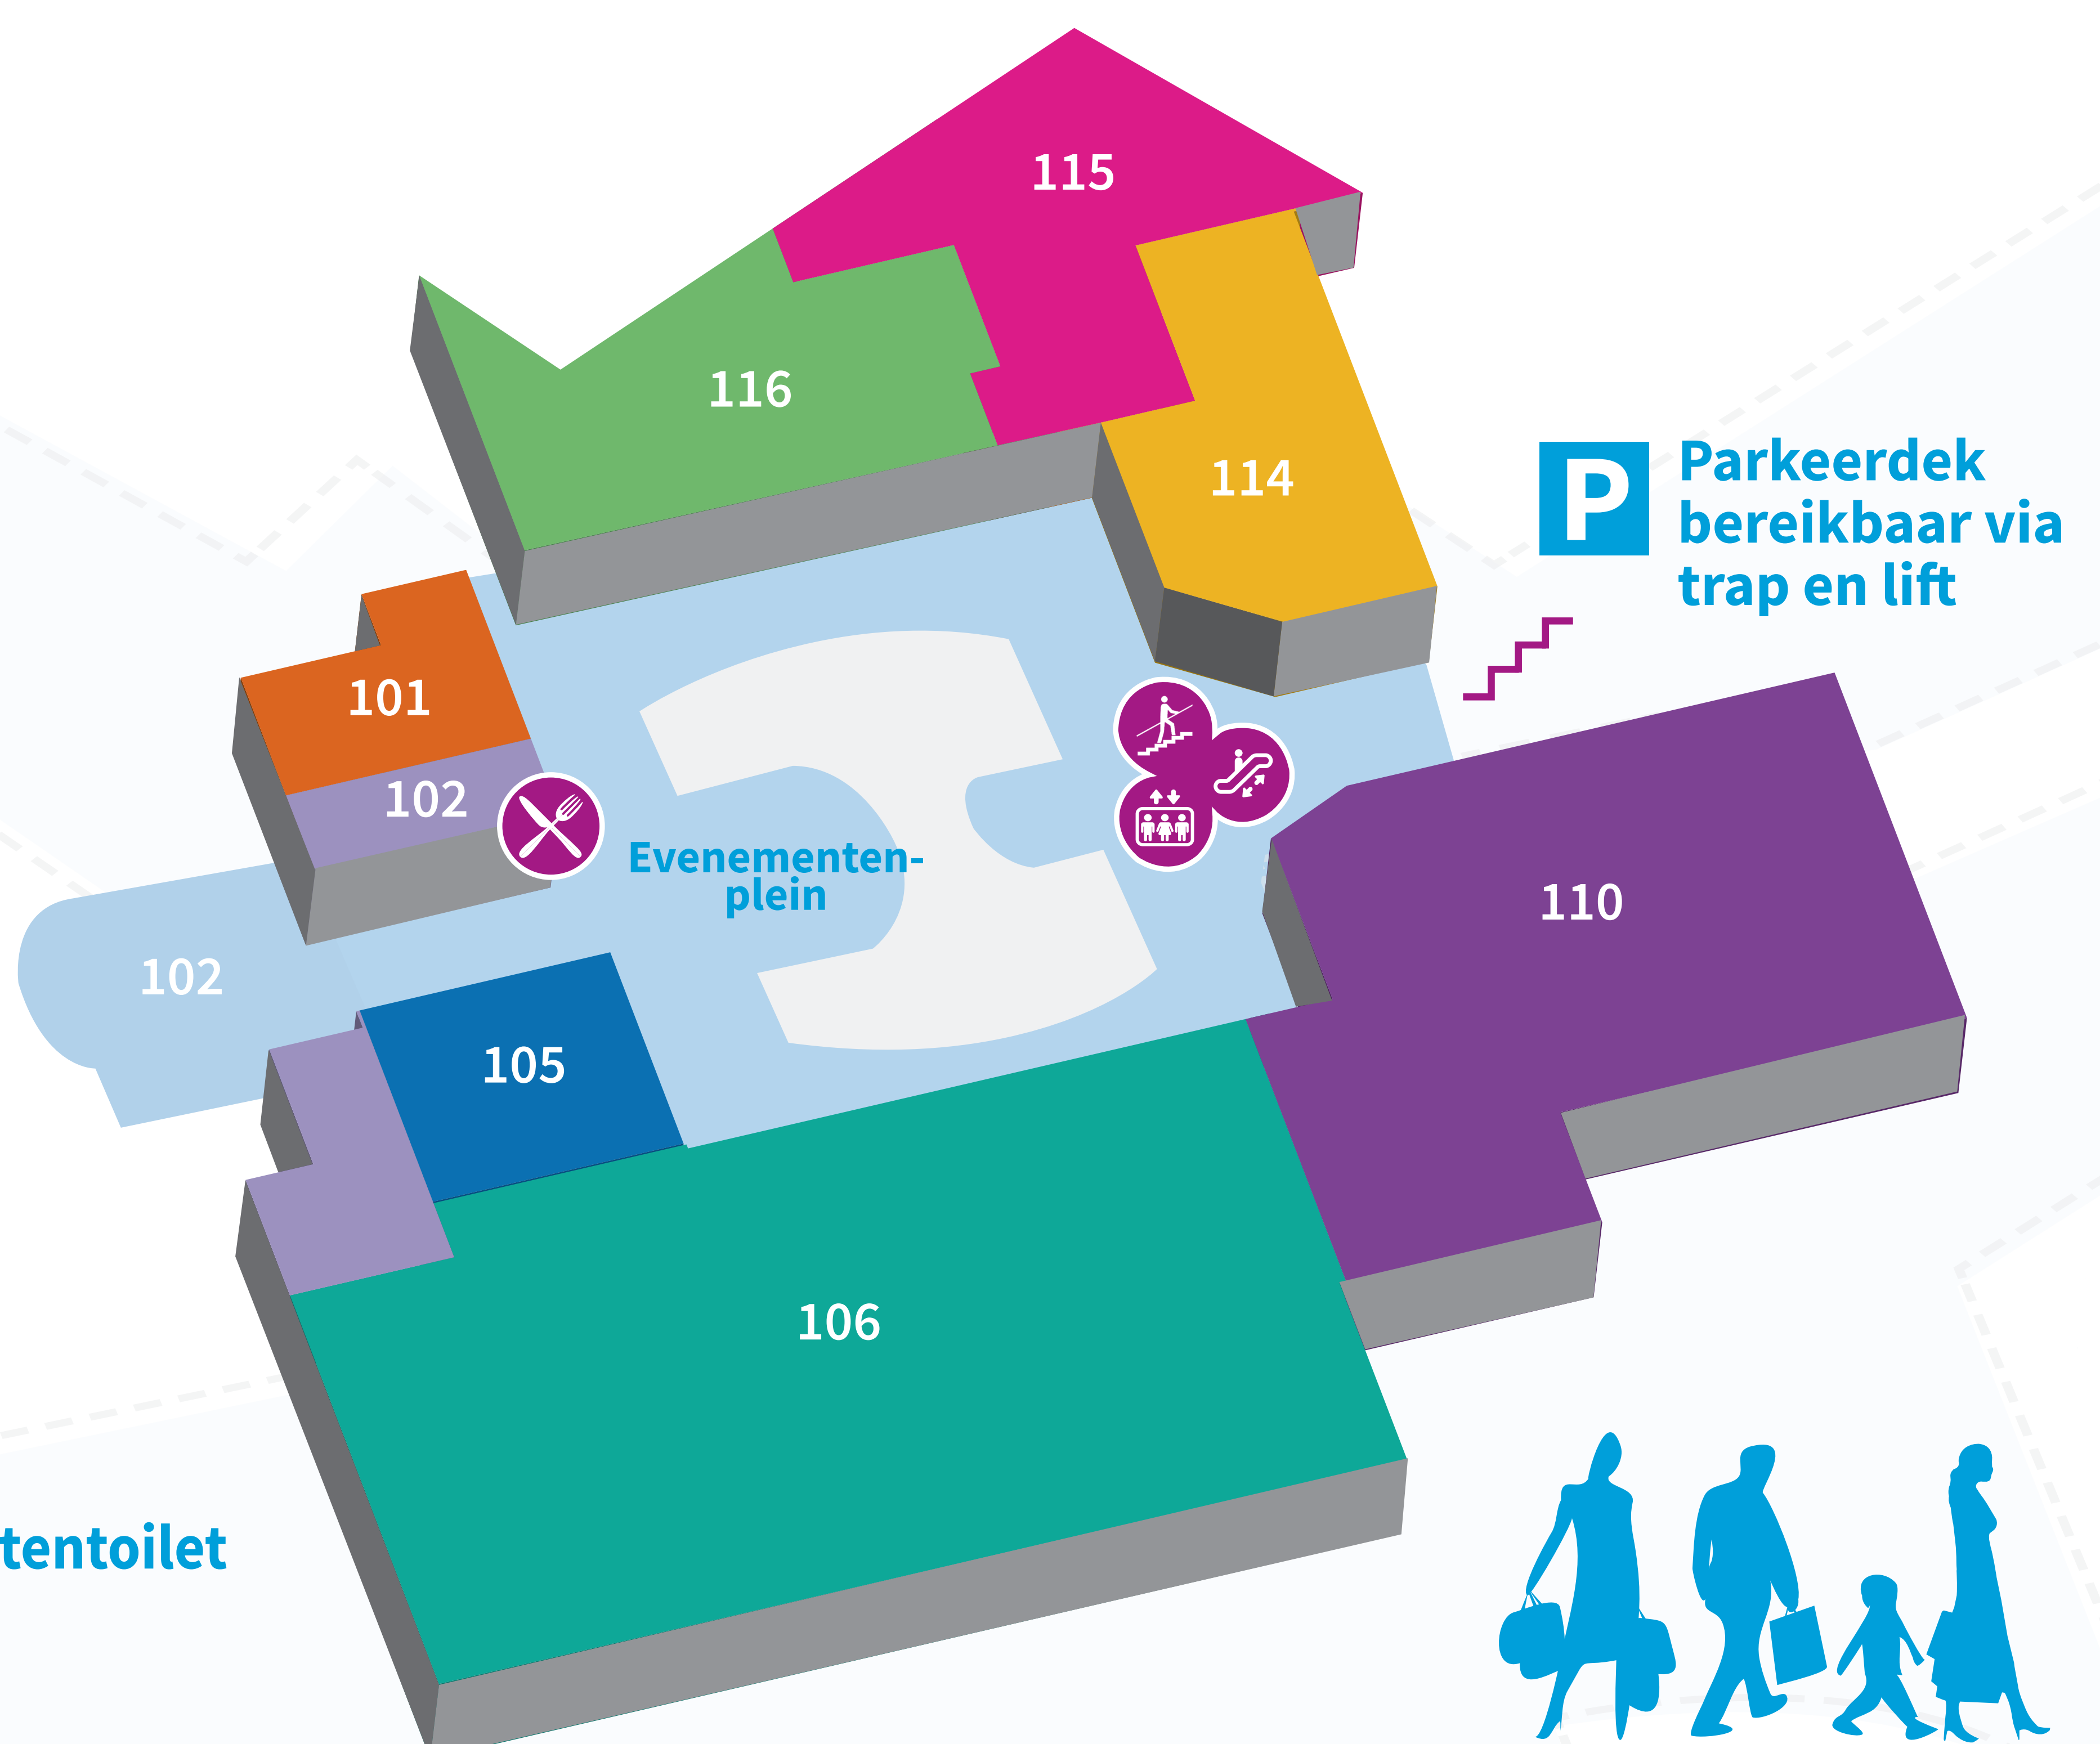

Plattegrond

Begane grond

- | | | |
|-----------------------------|--------------------------|--------------------------------------|
| 2 Schoenenhuis Theo Janssen | 18 GSM Reparatie Centrum | 33 Pipoos |
| 4 Prénatal | 22 Xenos | 33a Tante Hannie |
| 5 Nappato Leather | 22a Brain Wash Kappers | 34 Kramer Beddenspecialzaken |
| 6 Nannies Speelwinkel | 22c Gall en Gall | 36 Nappato Leather |
| 7 Hill's | 22c Post NL | 36a André Ruijs Lederwaren |
| 7a Bakkerij Koekkoek | 22d Brain Wash | 37 Hampton Bay |
| 8 Moenen Woondecoraties | 23 Mecca | 37a Unit Academie |
| 11 Hayko Juwelier | 26 Nagelstudio Saigon | 38 Hampton Bay |
| 12 Snackpunt Molenpoort | 26a Testen voor Toegang | 39 Jojo's Snacks |
| 13 Different | 26b Openbare toiletten | 40 Panaché |
| 15 Moenen Tapijten Outlet | 28 Coop | 41 ABN-AMRO pinautomaat |
| 16 Kruidvat | 28a Post NL | 42 Kersten Schoenen & Sleutelmakerij |

1^e Verdieping

- 101 Chic Hommes Kappers
- 102 Poort van Nijmegen
- 106 Tentoonstelling Kunst voor Samenleven
- 110 Big Bazar
- 115 Patrizia Bos

Download hier de plattegrond

- | | |
|----------------|---------------------|
| Eetgelegenheid | Toilet |
| Trap | Gehandicaptentoilet |
| Lift | Verschoneren |
| Roltrap | Pinautomaat |
| Kinderopvang | |